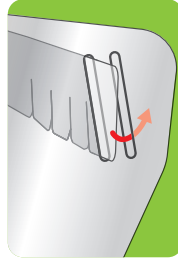

内容物

固定用ベルト

アジャスター (フェイスシールド5枚につき1枚梱包)

フェイスシールド

組立て方

1

ベルトをシールドの両方の穴に内側から外側へ通します。

2

シールドの穴にベルトの留め具を引っ掛けて固定します。

3

帯の後ろ部分で、頭の大きさに合わせて調整できます。

【ご使用上の注意】

- 商品は曝露等を防止する目的のもので完全にウイルスを防ぐものではありません。
- シートの端で手指を傷つける可能性がありますので注意してご使用ください。
- 乳幼児の手の届かない所に保管してください。
- 睡眠時のご使用はおやめください。
- 火気のそばでのご使用はおやめください。
- 本品をご使用後は、お住まいの自治体の取り決めに基づいた処理をお願いします。