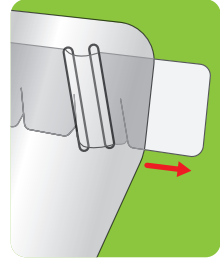

内容物

固定用ベルト

アジャスター (フェイスシールド5枚につき1枚梱包)

フェイスシールド

組立て方

1

ベルトをシールドの両方の穴に内側から外側へ通します。

2

シールドの穴にベルトの留め具を引っ掛けて固定します。

3

帯の後ろ部分で、頭の大きさに合わせて調整できます。

【ご使用上の注意】

- 商品は曝露等を防止する目的のもので完全にウイルスを防ぐものではありません。
- シートの端で手指を傷つける可能性がありますので注意してご使用ください。
- 乳幼児の手の届かない所に保管してください。
- 睡眠時のご使用はおやめください。
- 火気のそばでのご使用はおやめください。
- 本品をご使用後は、お住まいの自治体の取り決めに基づいた処理をお願いします。