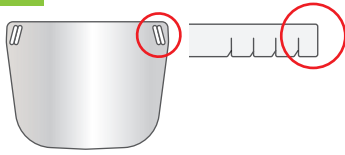

内容物

固定用ベルト

アジャスター (フェイスシールド5枚につき1枚梱包)

フェイスシールド

組立て方

1

ベルトをシールドの両方の穴に内側から外側へ通します。

2

シールドの穴にベルトの留め具を引っ掛けて固定します。

3

帯の後ろ部分で、頭の大きさに合わせて調整できます。

【ご使用上の注意】

- 商品は曝露等を防止する目的のもので完全にウイルスを防ぐものではありません。
- シートの端で手指を傷つける可能性がありますので注意してご使用ください。
- 乳幼児の手の届かない所に保管してください。
- 睡眠時のご使用はおやめください。
- 火気のそばでのご使用はおやめください。
- 本品をご使用後は、お住まいの自治体の取り決めに基づいた処理をお願いします。