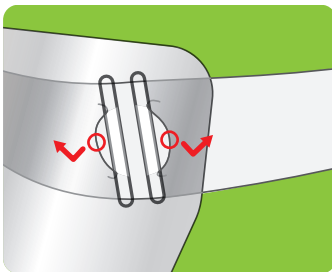

内容物

固定用ベルト

アジャスター (フェイスシールド5枚につき1枚梱包)

フェイスシールド

組立て方

1

ベルトをシールドの両方の穴に内側から外側へ通します。

2

シールドの穴にベルトの留め具を引っ掛けて固定します。

3

帯の後ろ部分で、頭の大きさに合わせて調整できます。

【ご使用上の注意】

- 商品は曝露等を防止する目的のもので完全にウイルスを防ぐものではありません。
- シートの端で手指を傷つける可能性がありますので注意してご使用ください。
- 乳幼児の手の届かない所に保管してください。
- 睡眠時のご使用はおやめください。
- 火気のそばでのご使用はおやめください。
- 本品をご使用後は、お住まいの自治体の取り決めに基づいた処理をお願いします。