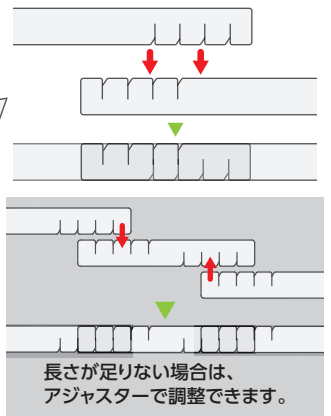

内容物

固定用ベルト

アジャスター (フェイスシールド5枚につき1枚梱包)

フェイスシールド

組立て方

1

ベルトをシールドの両方の穴に内側から外側へ通します。

2

シールドの穴にベルトの留め具を引っ掛けて固定します。

3

帯の後ろ部分で、頭の大きさに合わせて調整できます。

【ご使用上の注意】

- 商品は曝露等を防止する目的のもので完全にウイルスを防ぐものではありません。
- シートの端で手指を傷つける可能性がありますので注意してご使用ください。
- 乳幼児の手の届かない所に保管してください。
- 睡眠時のご使用はおやめください。
- 火気のそばでのご使用はおやめください。
- 本品をご使用後は、お住まいの自治体の取り決めに基づいた処理をお願いします。