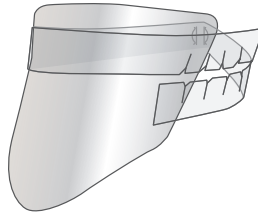

内容物

固定用ベルト

アジャスター (フェイスシールド5枚につき1枚梱包)

フェイスシールド

組立て方

1

ベルトをシールドの両方の穴に内側から外側へ通します。

2

シールドの穴にベルトの留め具を引っ掛けて固定します。

3

帯の後ろ部分で、頭の大きさに合わせて調整できます。

【ご使用上の注意】

- 商品は曝露等を防止する目的のもので完全にウイルスを防ぐものではありません。
- シートの端で手指を傷つける可能性がありますので注意してご使用ください。
- 乳幼児の手の届かない所に保管してください。
- 睡眠時のご使用はおやめください。
- 火気のそばでのご使用はおやめください。
- 本品をご使用後は、お住まいの自治体の取り決めに基づいた処理をお願いします。